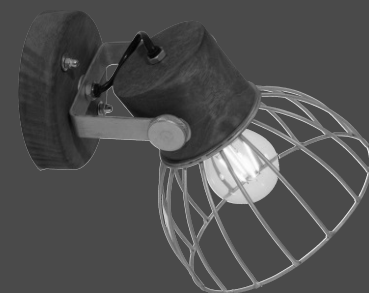

LeuchtenDirekt