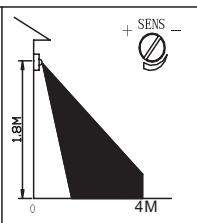

GLOBO

LIGHTING

www.globo-lighting.com

3419S

B

GLOBO Handels GmbH
 Gewerbestr. 3
 A-9184 Sankt Peter