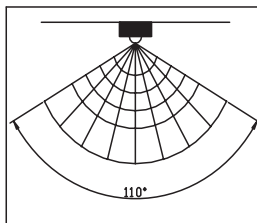

GLOBO

LIGHTING

www.globo-lighting.com

3419S

B

GLOBO Handels GmbH
 Gewerbestr. 3
 A-9184 Sankt Peter